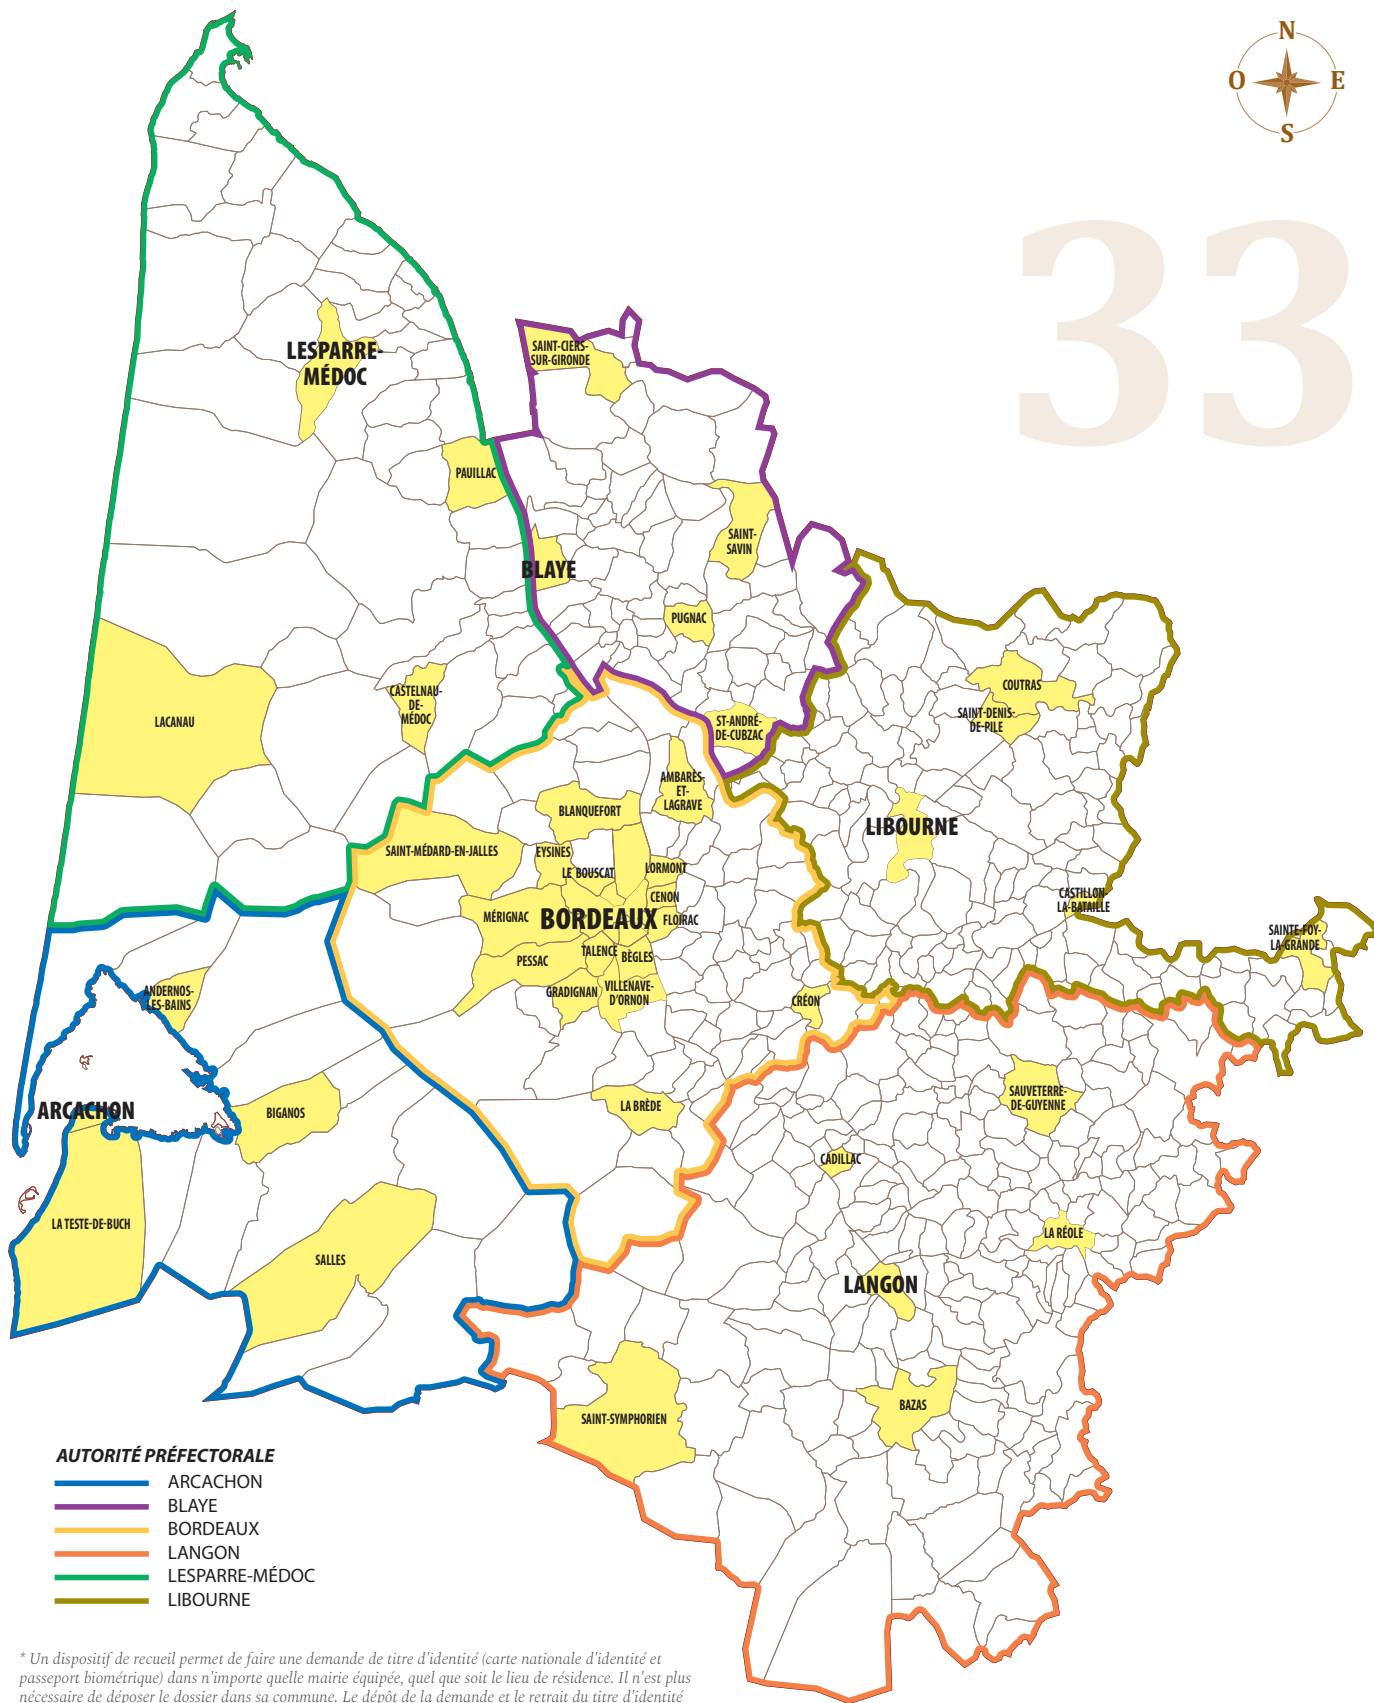

**PRÉFÈTE
DE LA GIRONDE**

*Liberté
Égalité
Fraternité*

Localisation des DR* en Gironde

au 1^{er} octobre 2021

33

- AUTORITÉ PRÉFECTORALE**
- ARCACHON
 - BLAYE
 - BORDEAUX
 - LANGON
 - LESPARRE-MÉDOC
 - LIBOURNE

* Un dispositif de recueil permet de faire une demande de titre d'identité (carte nationale d'identité et passeport biométrique) dans n'importe quelle mairie équipée, quel que soit le lieu de résidence. Il n'est plus nécessaire de déposer le dossier dans sa commune. Le dépôt de la demande et le retrait du titre d'identité doivent se faire dans la même mairie.